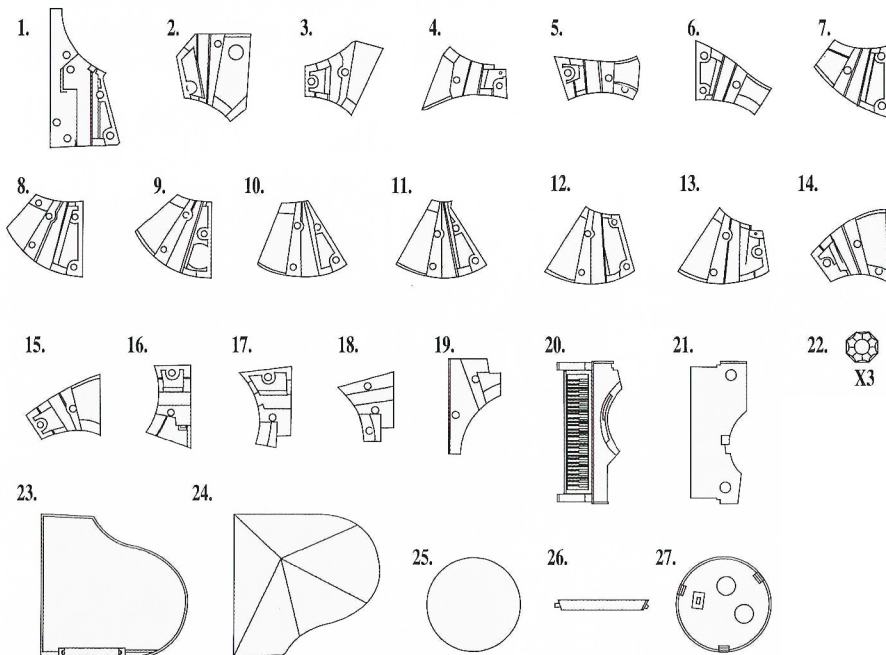

# ИНСТРУКЦИЯ ПО СБОРКЕ РОЯЛЬ СО СВЕТОМ И МУЗЫКОЙ\*

УРОВЕНЬ СЛОЖНОСТИ: ★★  
ВРЕМЯ СБОРКИ - 1 ЧАС

\* В ЗАВИСИМОСТИ ОТ МОДЕЛИ:  
29026 - МОДЕЛЬ БЕЗ ЭФФЕКТОВ;  
29026-1 - В КОМПЛЕКТЕ ЭЛЕКТРОННЫЙ МОДУЛЬ СО СВЕТОВЫМИ И ЗВУКОВЫМИ ЭФФЕКТАМИ;  
29026-2 - В КОМПЛЕКТЕ МОДУЛЬ С ЗАВОДНЫМ МЕХАНИЗМОМ.